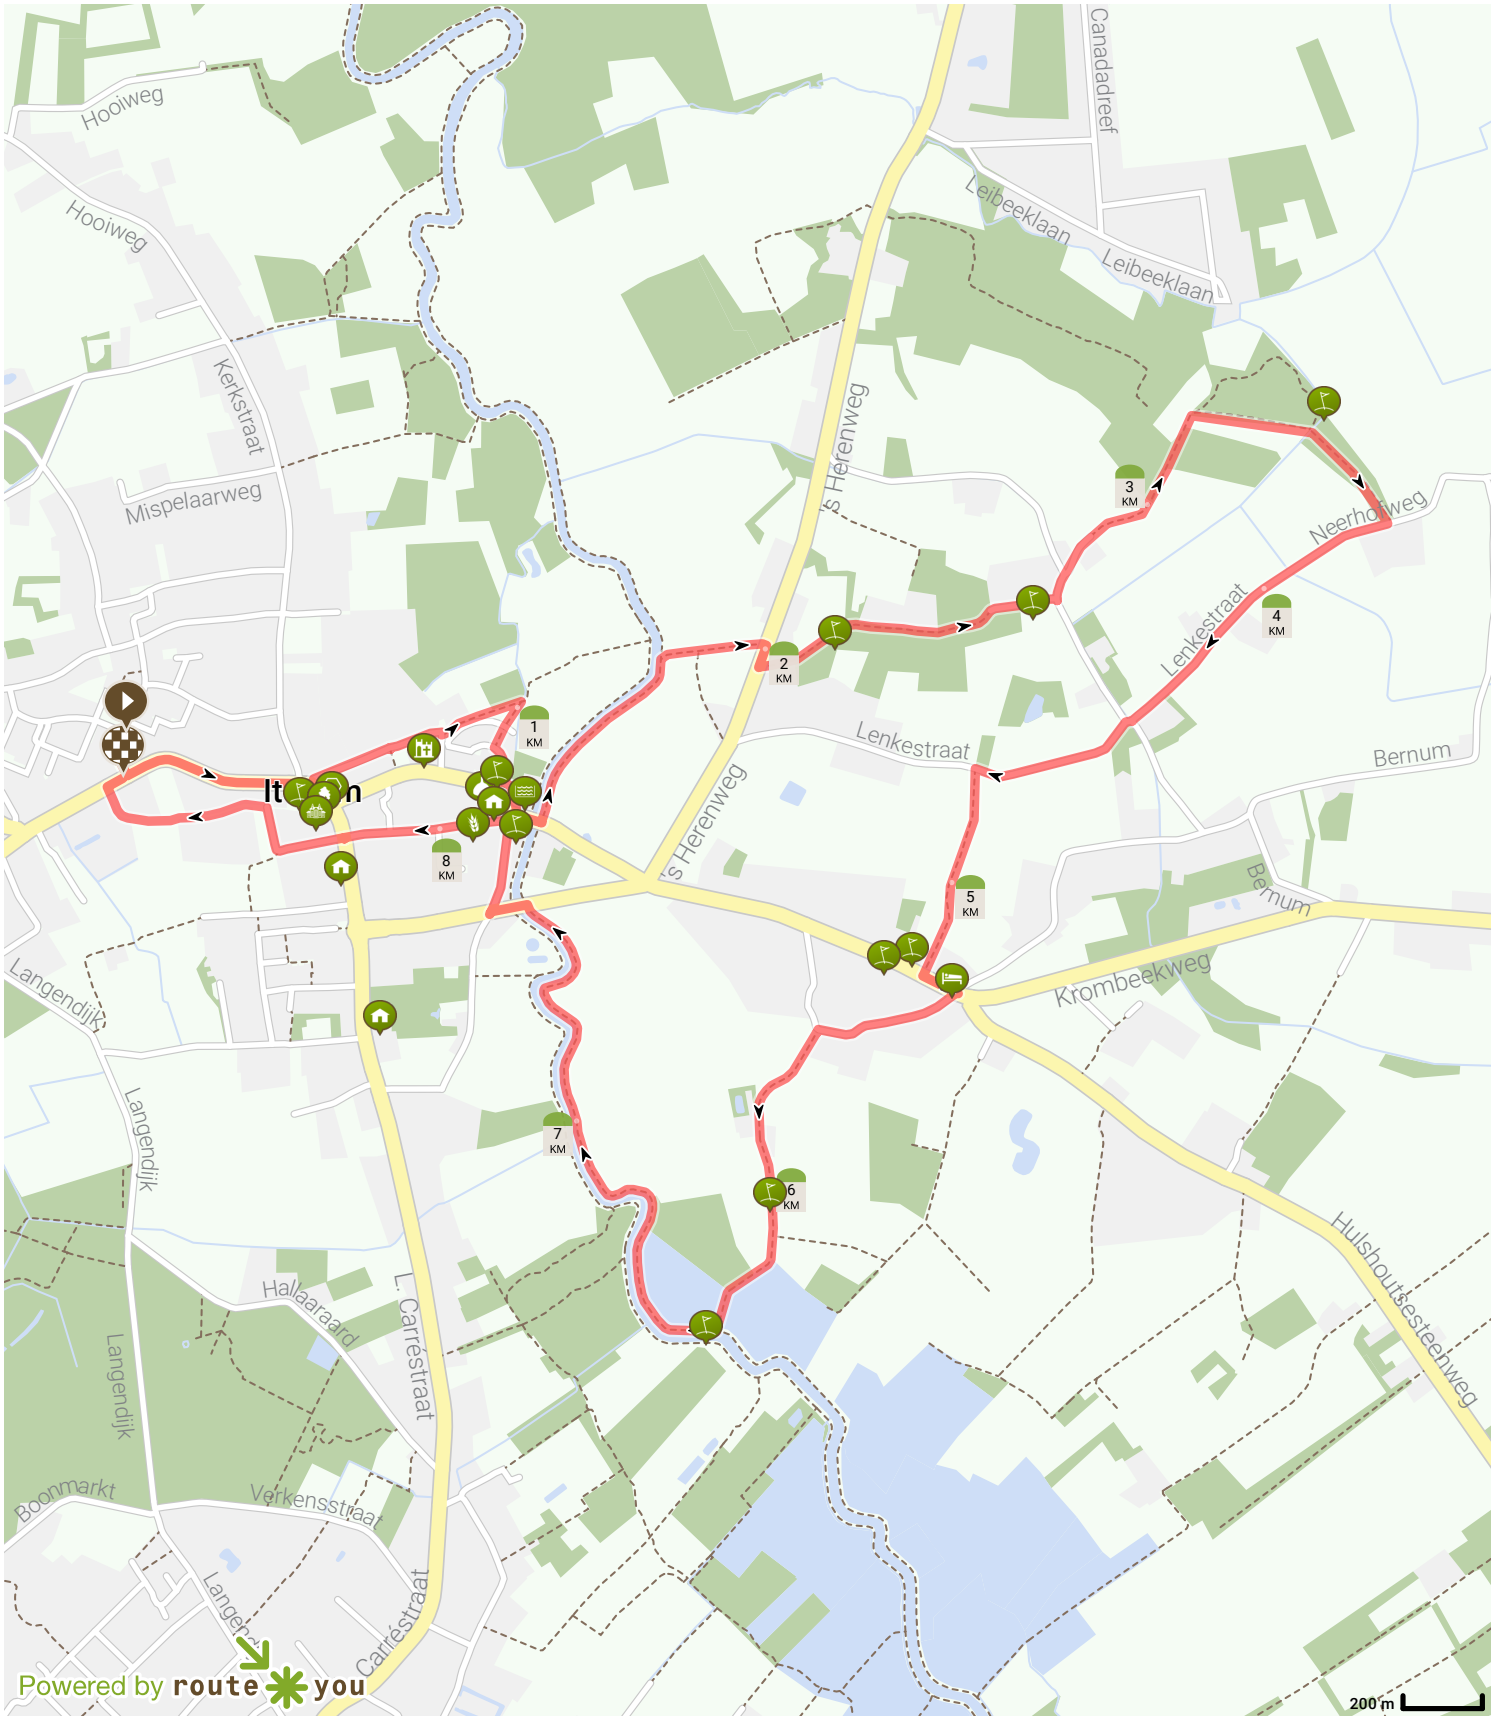

Sint-Guibertuswandeling - Heist-op-den-Berg (Itegem)

Bekijk op mobiel

Door Blauwkruijke

Lengte: 8.86 km

Stijging: 24 m

Moeilijkheidsgraad: 4/10

- Leliestraat, Heist-op-den-Berg, Antwerpen, Vlaanderen
- Schoolstraat, Heist-op-den-Berg, Antwerpen, Vlaanderen

Powered by **route you**

Map Data: © OpenStreetMap Contributors; Cartography: © RouteYou