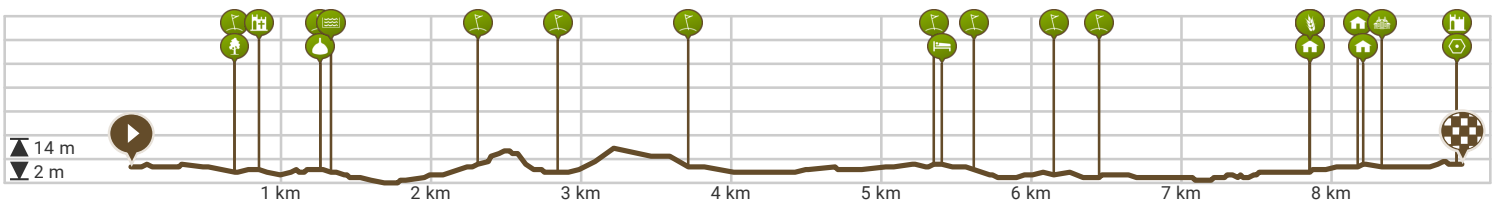

Sint-Guibertuswandeling - Heist-op-den-Berg (Itegem)

Bekijk op mobiel

Door Blauwkruijke

Lengte: 8.86 km

Stijging: 24 m

Moeilijkheidsgraad: 4/10

- Leliestraat, Heist-op-den-Berg, Antwerpen, Vlaanderen
- Schoolstraat, Heist-op-den-Berg, Antwerpen, Vlaanderen